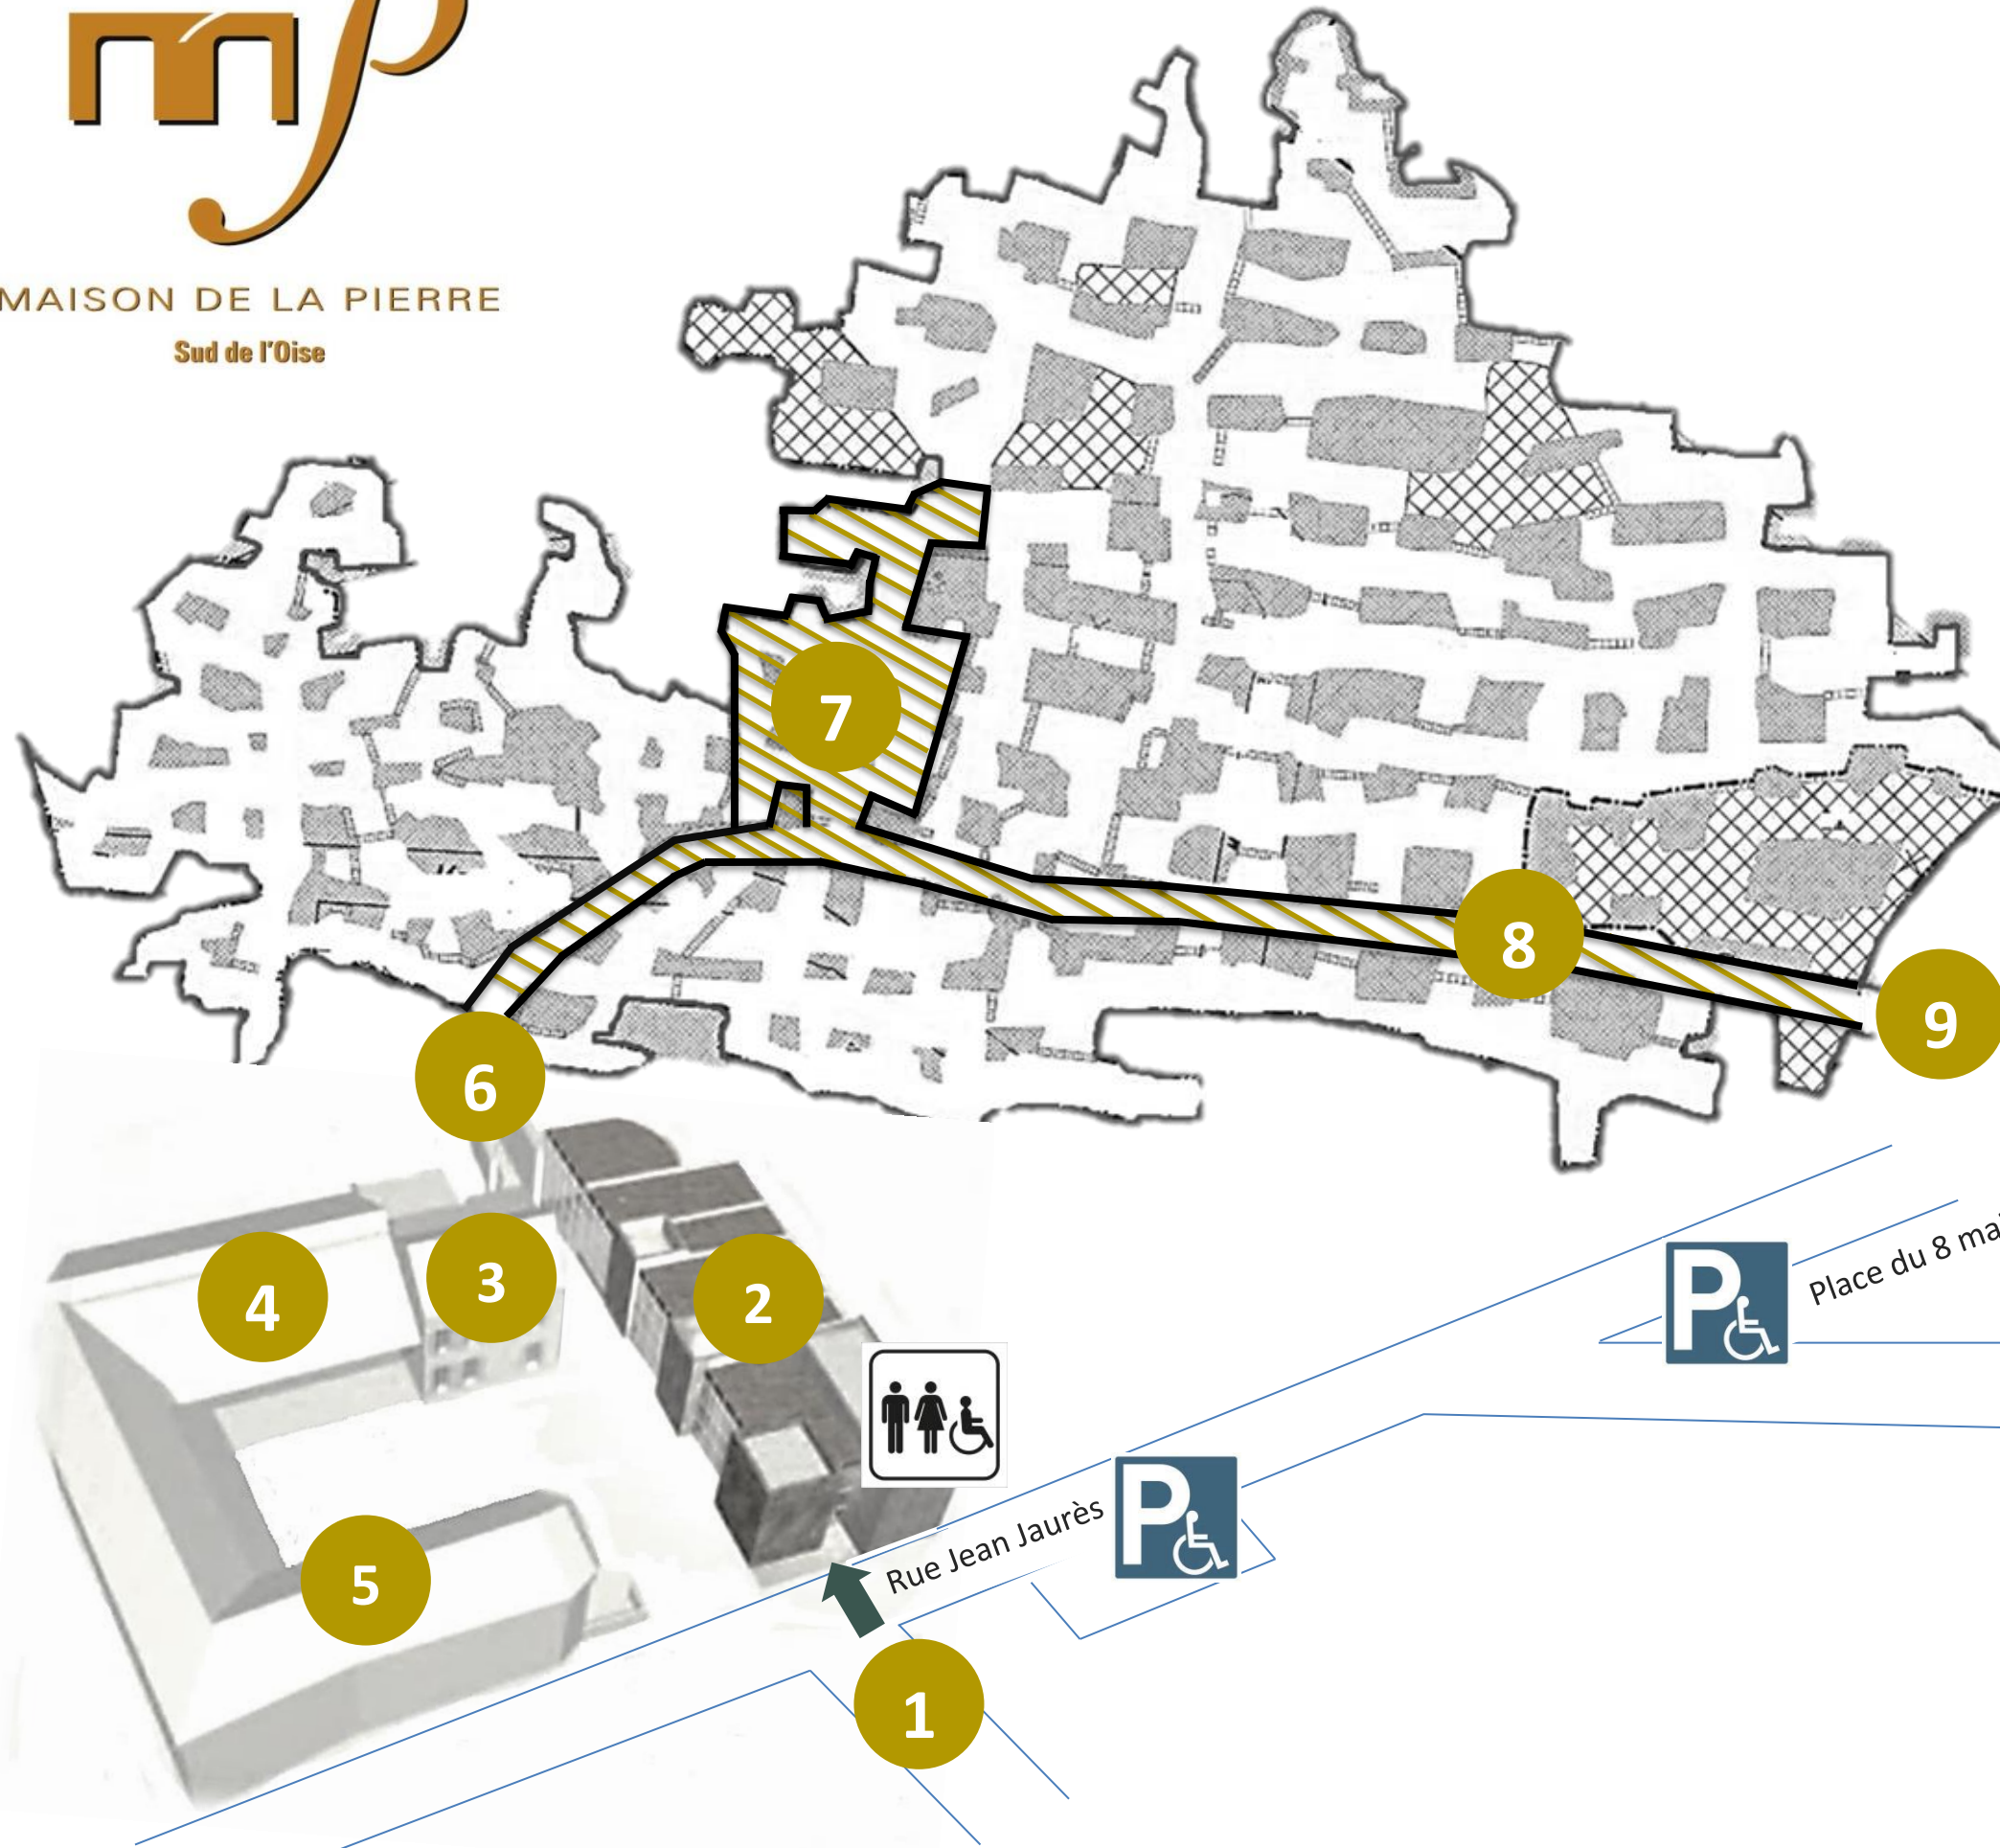

MAISON DE LA PIERRE
Sud de l'Oise

MAISON DE LA PIERRE PLAN DE VISITE

- 1 **ENTREE DU MUSEE**
- 2 **GALERIE DU FRONT DE TAILLE**
*Billetterie
Boutique
Expositions
Toilettes*
- 3 **ADMINISTRATION**
- 4 **SALLE AUX POUTRES**
*Espaces pédagogiques
Ateliers de sculpture et géologie*
- 5 **SALLE JEAN-MARIE PILLON**
Salle de réunion
- 6 **ACCES CARRIERE SOUTERRAINE**
Visites guidées uniquement
- 7 **ZONES DE VISITE GUIDEE**
- 8 **GALERIE ROUGE**
- 9 **ISSUE DE SECOURS**
Accès au jardin pédagogique